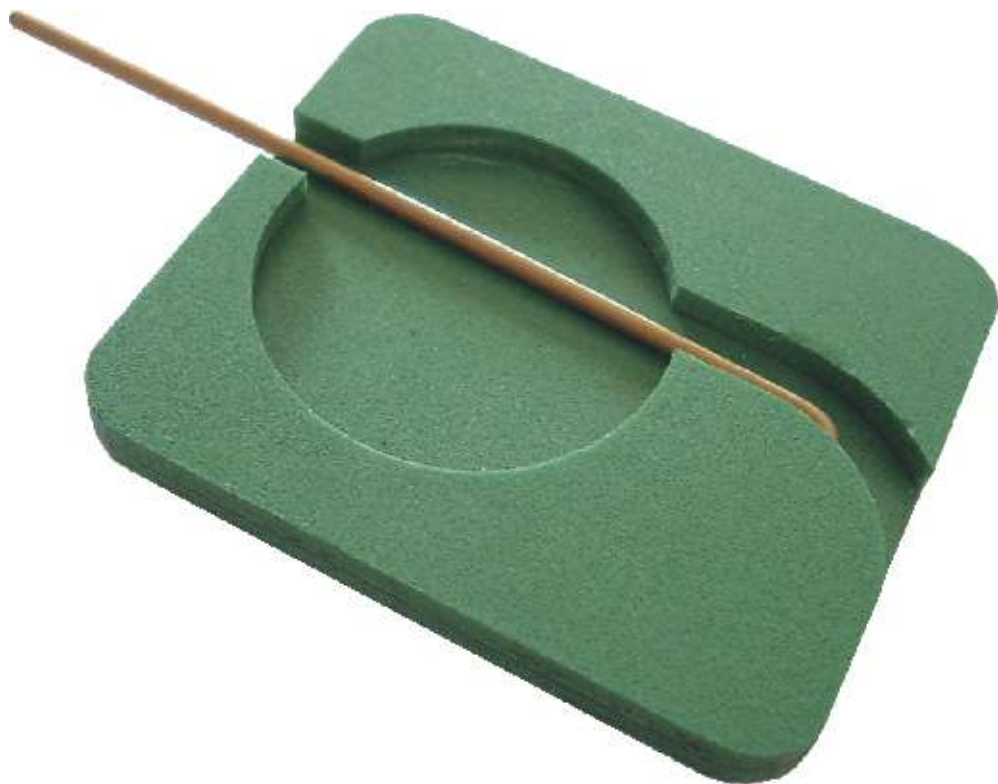

PLOMBOWNICE

VDS SIGNAGE
www.vds.com.pl

Plombownica mechaniczna

Przeznaczenie: zabezpieczenie drzwi przed otwarciem osób nieupoważnionych.
Plombownicę montuje się na krawędzi drzwi.
Zabezpieczenie polega na ustawieniu pręta w sposób uniemożliwiający otwarcie bez jego naruszenia. Na pręcie umieszcza się masę plastyczną ze wzorem odcisniętej pieczęci.
Otwarcie drzwi zrywa pieczęć.

Wielkość: 61x52x6mm

Przydatność plombownic potwierdzają

Oddziały ZUS:

- Szczecin
- Radom
- Płock