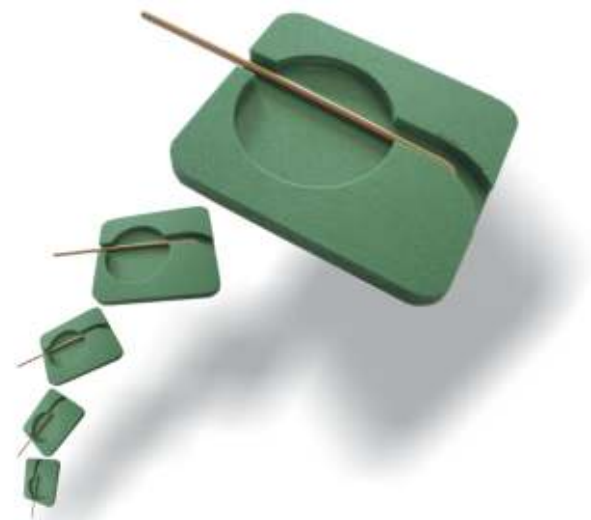

PLOMBOWNICE

VDS SIGNAGE
www.vds.com.pl

Plombownica mechaniczna

Przeznaczenie: zabezpieczenie drzwi przed otwarciem osób nieupoważnionych.
Plombownicę montuje się na krawędzi drzwi.
Zabezpieczenie polega na ustawieniu pręta w sposób uniemożliwiający otwarcie bez jego naruszenia. Na pręcie umieszcza się masę plastyczną ze wzorem odcisniętej pieczęci.
Otwarcie drzwi zrywa pieczęć.

Wielkość: 61x52x6mm

Przydatność plombownic potwierdzają

Oddziały ZUS:

- Szczecin
- Radom
- Płock