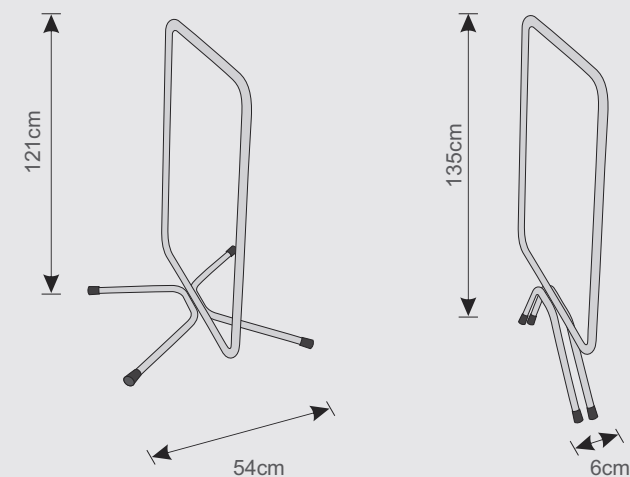

Poty kac B2 Dwustronny
Powierzchnia płyty - 50x70cm
Waga - 4kg

Płyta - twarde PCV o gr. 2mm
Konstrukcja - rura stalowa o średnicy 21mm malowana proszkowo

Poty kac B1 Dwustronny
Powierzchnia płyty - 70x100cm
Waga - 7kg

Płyta - twarde PCV o gr. 2mm
Konstrukcja - rura stalowa o średnicy 21mm malowana proszkowo

Składane nóżki pozwalają na wygodne przechowywanie i przenoszenie.
Dzięki odpowiednio dobranej wadze, poty kac jest stabilny i mało podatny na wiatr.
Grafikę wykonujemy za dodatkową opłatą.

Uwaga: Nowa konstrukcja nóżek

Zalety: zmniejsza powierzchnię składowania o połowę.

B1